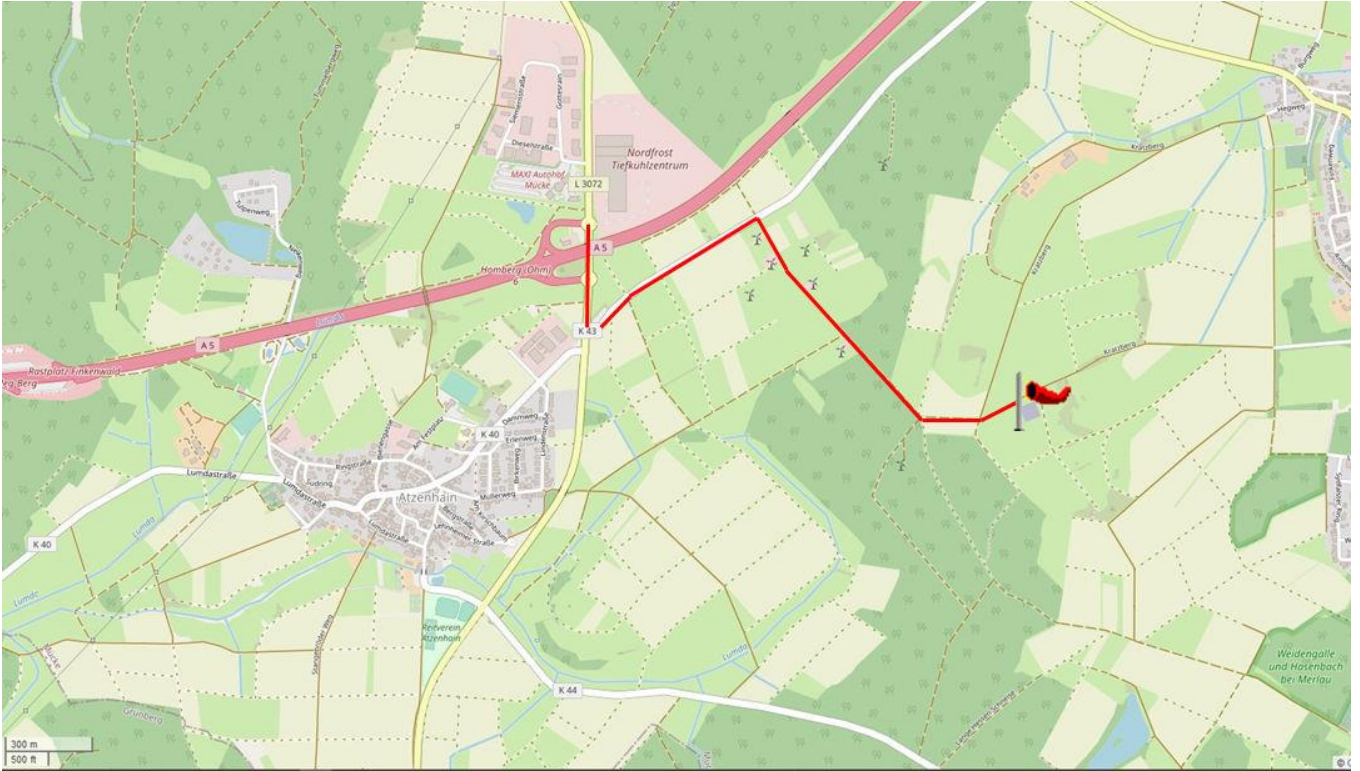

## und so kommst Du zum Motorseglertreffen

Auf der A5 bis Ausfahrt 6-Homburg(Ohm) abfahren,  
auf der L3072 Richtung Süden (Atzenhain) fahren,  
nach ca. 500 m links auf die K 43 abbiegen,  
nach 700m rechts abbiegen,  
1,3km bis zum Modellflugplatz LSG Mücke.  
Koordinaten: 50.640943261629374, 9.012845356403856